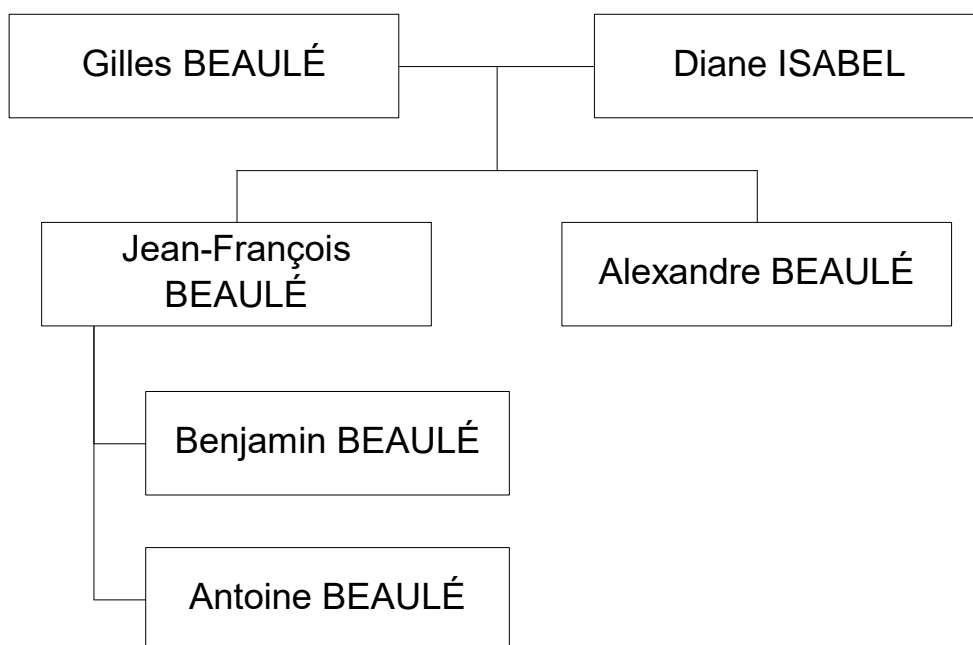

Descendants de Gilles BEAULÉ et Diane ISABEL

82. **Benjamin BEAULÉ** (Jean-François BEAULÉ, Gilles, Rodolphe, Eugène), fils de Jean-François BEAULÉ⁽⁵⁵⁾ et Mélanie LAREAU.

83. **Antoine BEAULÉ** (Jean-François BEAULÉ, Gilles, Rodolphe, Eugène), fils de Jean-François BEAULÉ⁽⁵⁵⁾ et Mélanie LAREAU.