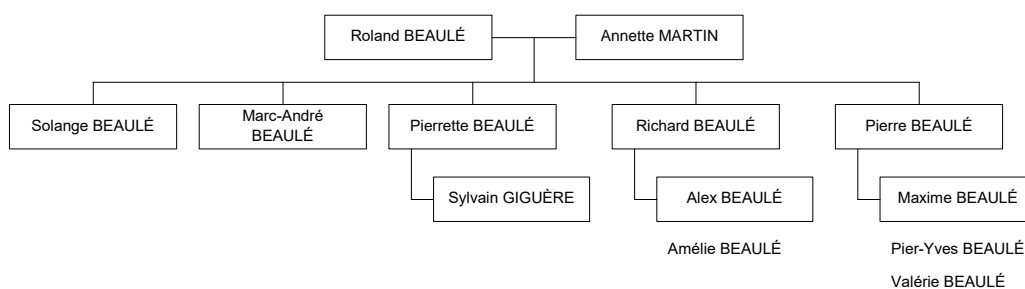

51. **Éric BEAULÉ** (Jean-Guy BEAULÉ, Joseph, Eugène), fils de Jean-Guy BEAULÉ⁽²²⁾ et Anita DEW. Il est né en 1969. Il s'est marié avec **Manon ST-AMAND**.

Éric BEAULÉ et Manon ST-AMAND ont eu deux enfants (une fille et un garçon) :

75. i. **Ariane BEAULÉ.**
76. ii. **Justin BEAULÉ.**

52. **Sébastien BEAULÉ** (Jean-Guy BEAULÉ, Joseph, Eugène), fils de Jean-Guy BEAULÉ⁽²²⁾ et Anita DEW. Il s'est marié avec **Isabelle SIMARD**.

Sébastien BEAULÉ et Isabelle SIMARD ont eu deux filles :

77. i. **Maëlle BEAULÉ.**
78. ii. **Léanne BEAULÉ.**

Descendants de Roland BEAULÉ et Annette MARTIN

53. **Alex BEAULÉ** (Richard BEAULÉ, Roland, Eugène), fils de Richard BEAULÉ⁽²⁶⁾ et Johanne ROY. Il s'est marié avec **Johanie TURCOTTE**.

Alex BEAULÉ et Johanie TURCOTTE ont eu une fille :

79. i. **Amélie BEAULÉ.**

54. **Maxime BEAULÉ** (Pierre BEAULÉ, Roland, Eugène), fils de Pierre BEAULÉ⁽²⁷⁾ et Sylvie THERRIEN. Il s'est marié avec **Émilie BREault**.

Maxime BEAULÉ et Émilie BREault ont eu deux enfants (un garçon et une fille) :

80. i. **Pier-Yves BEAULÉ.**
81. ii. **Valérie BEAULÉ.**

55. **Jean-François BEAULÉ** (Gilles BEAULÉ, Rodolphe, Eugène), fils de Gilles BEAULÉ⁽²⁸⁾ et Diane ISABEL. Il s'est marié avec **Mélanie LAREAU**.

Jean-François BEAULÉ et Mélanie LAREAU ont eu deux garçons :

82. i. **Benjamin BEAULÉ.**
83. ii. **Antoine BEAULÉ.**