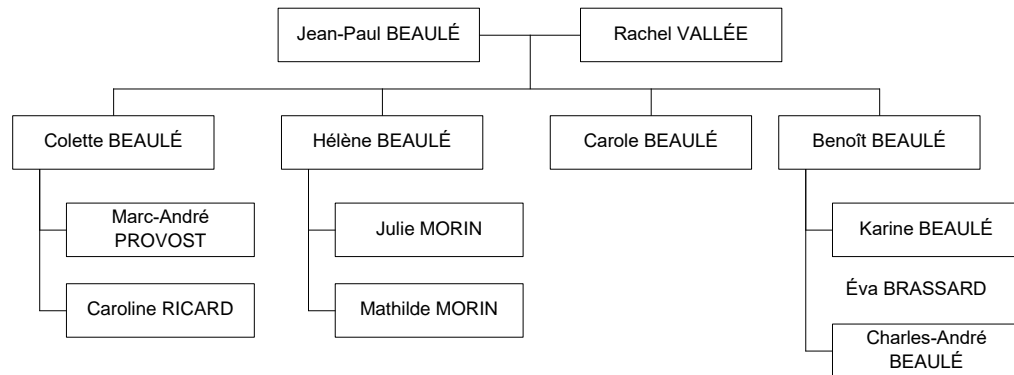

72. **Michaëla (Mikala) BEAULÉ** (Michel BEAULÉ, Arthur, Eugène), fille de Michel BEAULÉ⁽⁴¹⁾ et Rita PETERS.

Descendants de Jean-Paul BEAULÉ et Rachel VALLÉE

73. **Karine BEAULÉ** (Benoît BEAULÉ, Jean-Paul, Eugène), fille de Benoît BEAULÉ⁽⁴⁵⁾ et Sylvie CHALIFOUX. Elle s'est mariée avec **Alexandre BRASSARD**.

Karine BEAULÉ et Alexandre BRASSARD ont eu une fille :

i. **Éva BRASSARD**.

74. **Charles-André BEAULÉ** (Benoît BEAULÉ, Jean-Paul, Eugène), fils de Benoît BEAULÉ⁽⁴⁵⁾ et Sylvie CHALIFOUX.