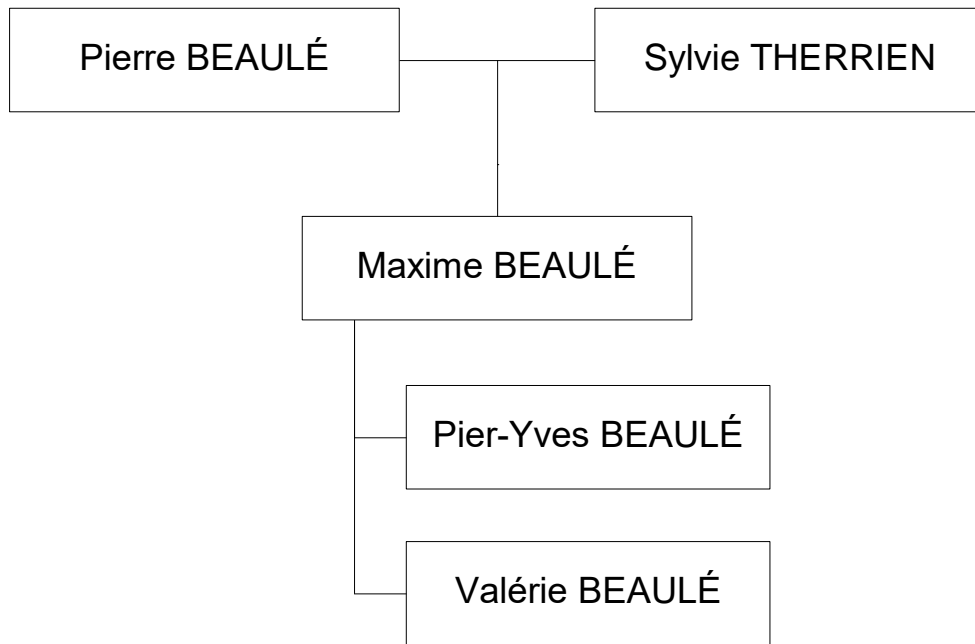

Descendants de Pierre BEAULÉ et Sylvie THERRIEN

80. **Pier-Yves BEAULÉ** (Maxime BEAULÉ, Pierre, Roland, Eugène), fils de Maxime BEAULÉ⁽⁵⁴⁾ et Émilie BREAUULT.

81. **Valérie BEAULÉ** (Maxime BEAULÉ, Pierre, Roland, Eugène), fille de Maxime BEAULÉ⁽⁵⁴⁾ et Émilie BREAUULT.