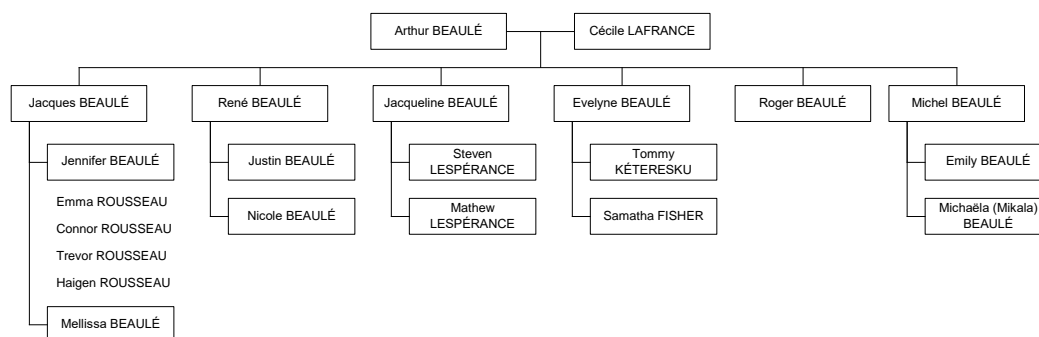

63. **Dominick BEAULÉ** (André BEAULÉ, Rodolphe, Eugène), fils d'André BEAULÉ⁽³¹⁾ et Jacinthe DUBOIS.

64. **Marc-Antoine BEAULÉ** (Sylvain BEAULÉ, Rodolphe, Eugène), fils de Sylvain BEAULÉ⁽³⁴⁾ et Nathalie NADEAU.

65. **Maxime BEAULÉ** (Sylvain BEAULÉ, Rodolphe, Eugène), fils de Sylvain BEAULÉ⁽³⁴⁾ et Nathalie NADEAU.

66. **Béatrice BEAULÉ** (Stéphane BEAULÉ, Rodolphe, Eugène), fille de Stéphane BEAULÉ⁽³⁵⁾ et Josée DUQUETTE.

Descendants d'Arthur BEAULÉ et Cécile LAFRANCE

67. **Jennifer BEAULÉ** (Jacques BEAULÉ, Arthur, Eugène), fille de Jacques BEAULÉ⁽³⁶⁾ et Susan TWINAME. Elle s'est mariée avec **Gary ROUSSEAU**.

Jennifer BEAULÉ et Gary ROUSSEAU ont eu quatre enfants (une fille et trois garçons) :

- i. **Emma ROUSSEAU**.
- ii. **Connor ROUSSEAU**.
- iii. **Trevor ROUSSEAU**.
- iv. **Haigen ROUSSEAU**.

68. **Mellissa BEAULÉ** (Jacques BEAULÉ, Arthur, Eugène), fille de Jacques BEAULÉ⁽³⁶⁾ et Susan TWINAME. Elle s'est mariée avec **Dean FORDHAM**.

69. **Justin BEAULÉ** (René BEAULÉ, Arthur, Eugène), fils de René BEAULÉ⁽³⁷⁾ et Marie Barbara LANOUX.

70. **Nicole BEAULÉ** (René BEAULÉ, Arthur, Eugène), fille de René BEAULÉ⁽³⁷⁾ et Marie Barbara LANOUX.

71. **Emily BEAULÉ** (Michel BEAULÉ, Arthur, Eugène), fille de Michel BEAULÉ⁽⁴¹⁾ et Rita PETERS.