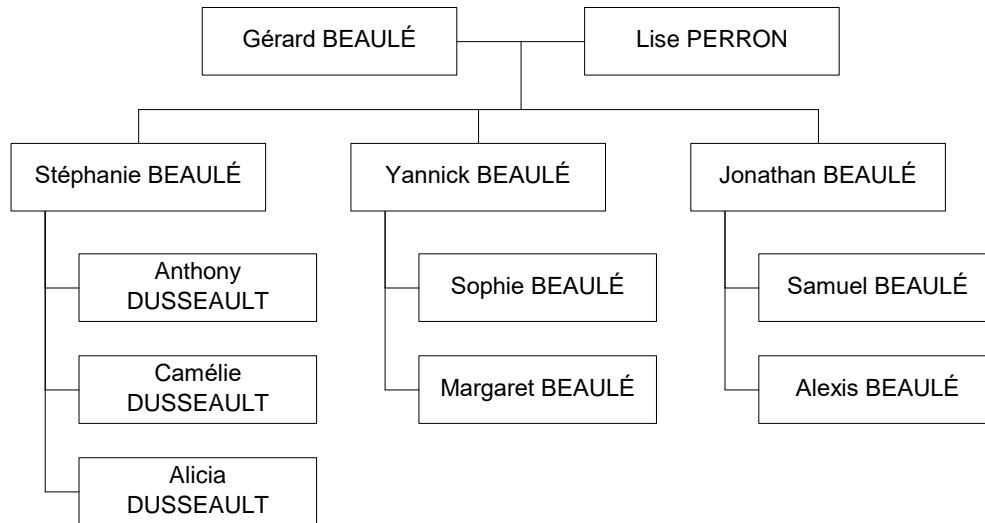

Descendants de Gérard BEAULÉ et Lise PERRON

84. **Sophie BEAULÉ** (Yannick BEAULÉ, Gérard, Rodolphe, Eugène), fille d'Yannick BEAULÉ⁽⁵⁸⁾ et Rachel BEAUCHAMP.

85. **Margaret BEAULÉ** (Yannick BEAULÉ, Gérard, Rodolphe, Eugène), fille d'Yannick BEAULÉ⁽⁵⁸⁾ et Johanna DRUEZ.

86. **Samuel BEAULÉ** (Jonathan BEAULÉ, Gérard, Rodolphe, Eugène), fils de Jonathan BEAULÉ⁽⁵⁹⁾ et Mélanie BRASSARD-GAGNON.

87. **Alexis BEAULÉ** (Jonathan BEAULÉ, Gérard, Rodolphe, Eugène), fils de Jonathan BEAULÉ⁽⁵⁹⁾ et Mélanie BRASSARD-GAGNON.