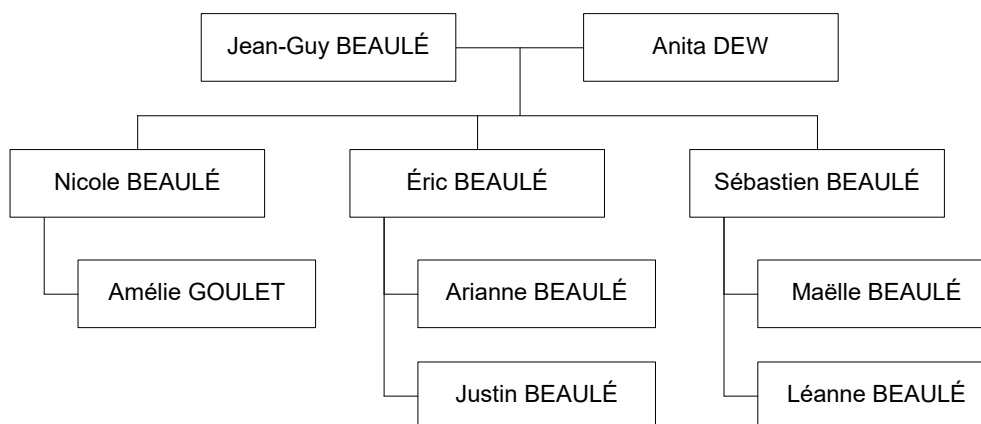

Génération 5

Descendants de Jean-Guy BEAULÉ et Anita DEW

75. **Arianne BEAULÉ** (Éric BEAULÉ, Jean-Guy, Joseph, Eugène), fille d'Éric BEAULÉ⁽⁵¹⁾ et Manon ST-AMAND.

76. **Justin BEAULÉ** (Éric BEAULÉ, Jean-Guy, Joseph, Eugène), fils d'Éric BEAULÉ⁽⁵¹⁾ et Manon ST-AMAND.

77. **Maëlle BEAULÉ** (Sébastien BEAULÉ, Jean-Guy, Joseph, Eugène), fille de Sébastien BEAULÉ⁽⁵²⁾ et Isabelle SIMARD.

78. **Léanne BEAULÉ** (Sébastien BEAULÉ, Jean-Guy, Joseph, Eugène), fille de Sébastien BEAULÉ⁽⁵²⁾ et Isabelle SIMARD.